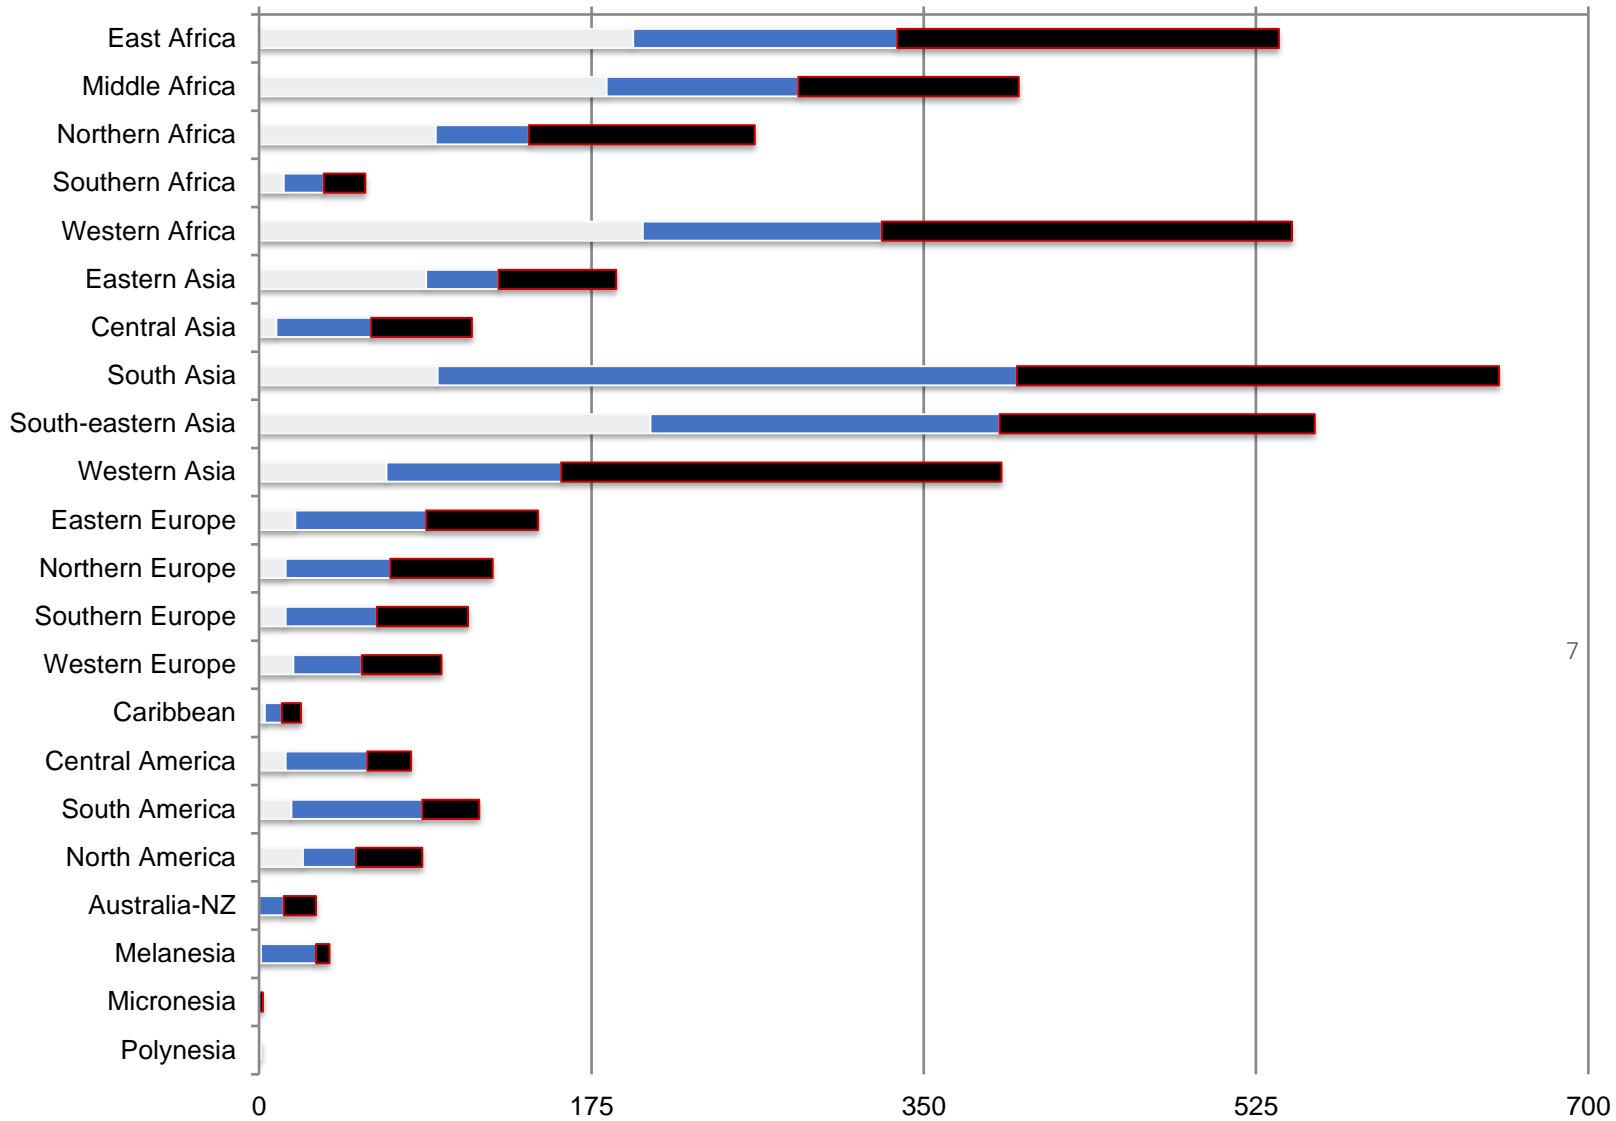

حركات زرع كنائس ثابتة

- 5- **حركات زرع الكنائس** كنائس ثابتة من الجيل 4+++؛ تيارات متعددة.
- 6- **حركات زرع كنائس مستدامة** قيادة محلية ذات رؤية، تقود الحركة مع إحتياج قليل للتدخل الأجنبي أو بدون أي تدخل خارجي. الحركة اجتازت اختبار الزمن.
- 7- **حركات زرع كنائس تتكاثر** تحفيز حركات زرع كنائس جديدة بين الشعوب والأماكن الأخرى التي لم يتم الوصول إليها.

5 478

ارتباط نشط للحركات

1 965

حركة من المستوى  
الخامس

4

14

مؤمن في الكنيسة الواحدة

~99

مليون مؤمن

~6.8

مليون كنيسة معروفة

أفريقيا

أوروبا

أمريكا

المحيط

الهادئ