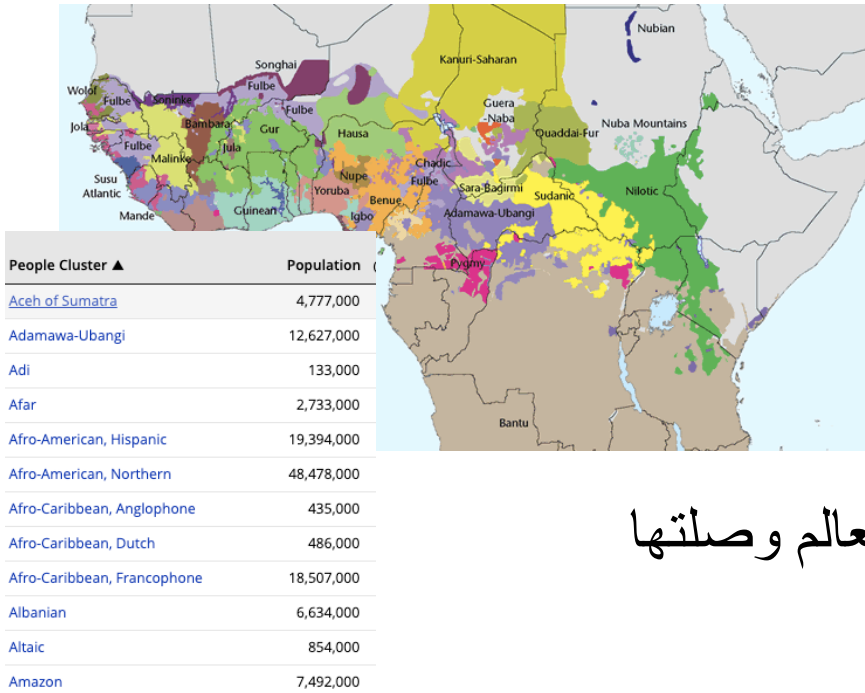

مليون مؤمن

~6.8

مليون كنيسة معروفة

أفريقيا

أوروبا

أمريكا

المحيط

الهادئ

التوزيع حسب المنطقة (البداية – الثمار – حركة زرع الكنائس)

24:14

أفريقيا

آسيا

أوروبا

أمريكا

المحيط

الهادئ

توزيع المنتمون حسب المنطقة

24:14

الحق:  
كل قارة، وكل مدينة  
وقرية

الأسطورة:  
تعتبر بعض  
المناطق صعبة جدًا  
من أجل حركات  
صنع التلاميذ

التوزيع حسب مجموعات الناس (البداية – الثمار – حركة زرع الكنائس)

# The Numbers

~222

من بين 271 مجموعة من الناس في العالم وصلتها الحركات

**الحق:**  
كل مجموعة، وكل  
شعب، وكل ثقافة

**الأسطورة:**  
لن ينجح هذا الأمر  
بين شعبي